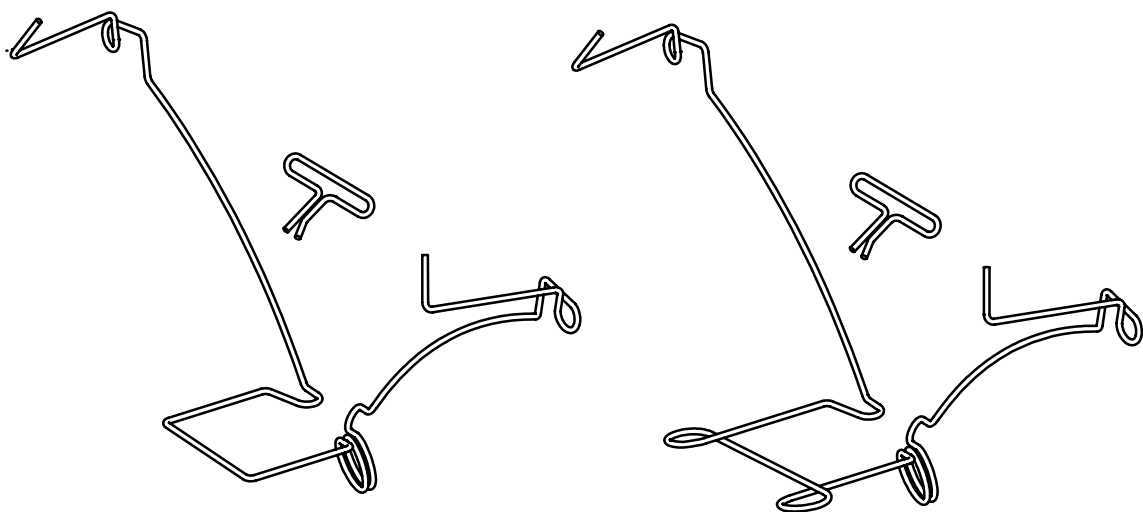

Distanziatori per pali in cemento con auto-aggancio per qualsiasi palo

MISURE A RICHIESTA